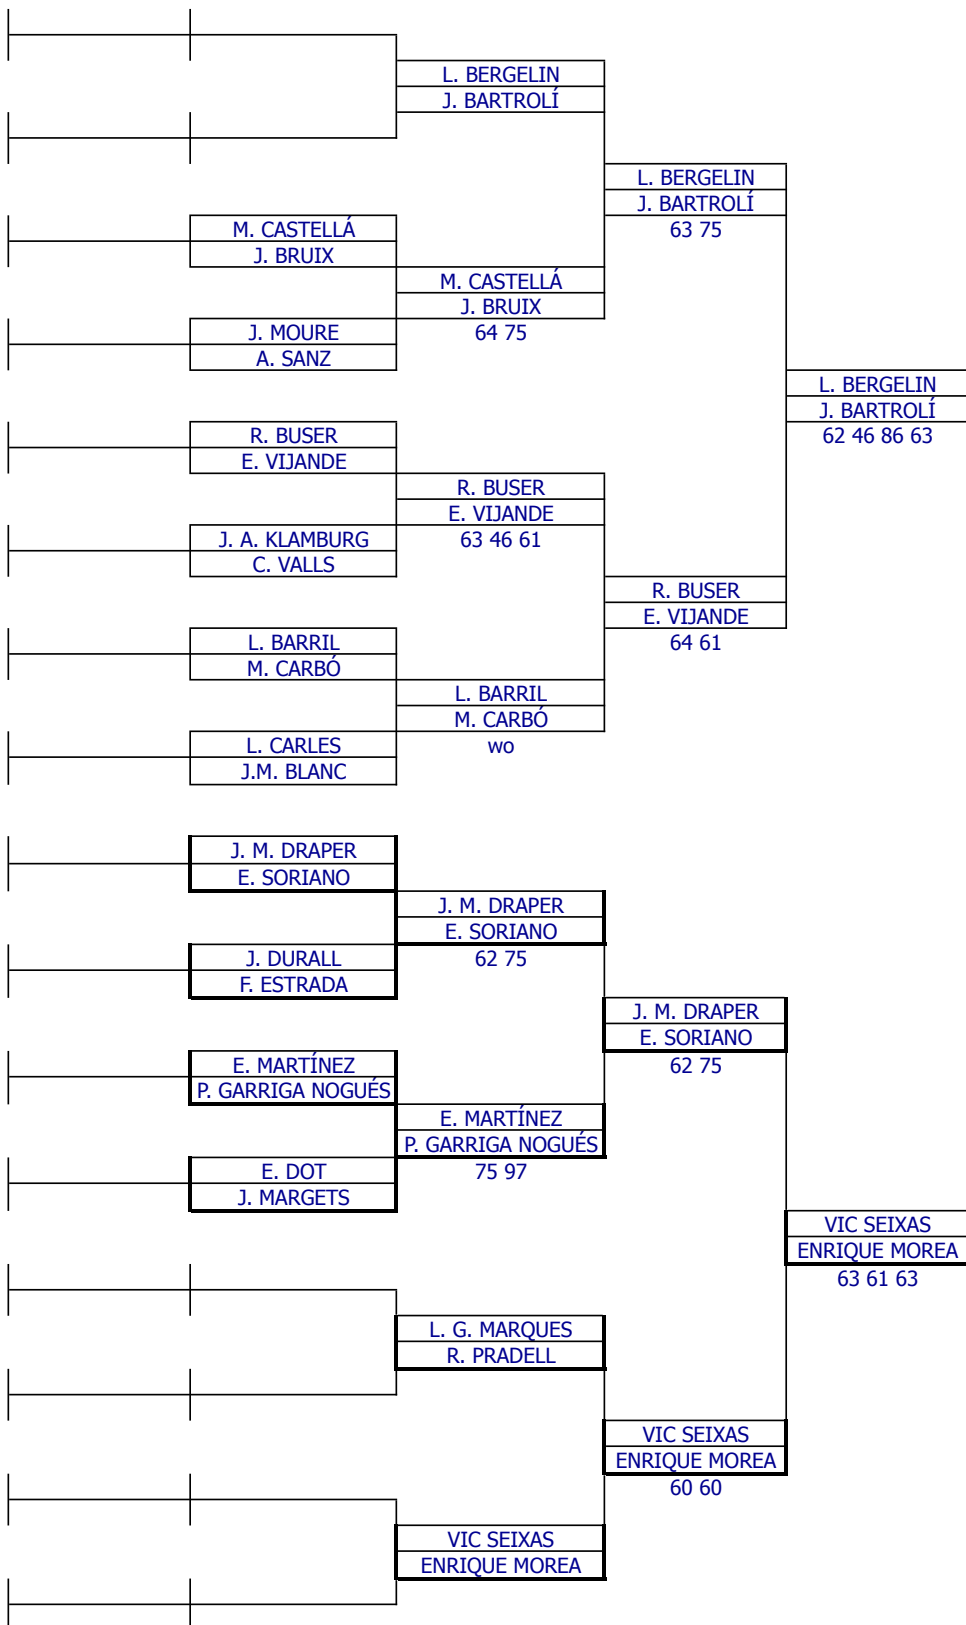

RCTB-1899

**CUADRO DOBLES**

**CAMPEONES**  
VIC SEIXAS  
ENRIQUE MOREA  
63 36 63 61